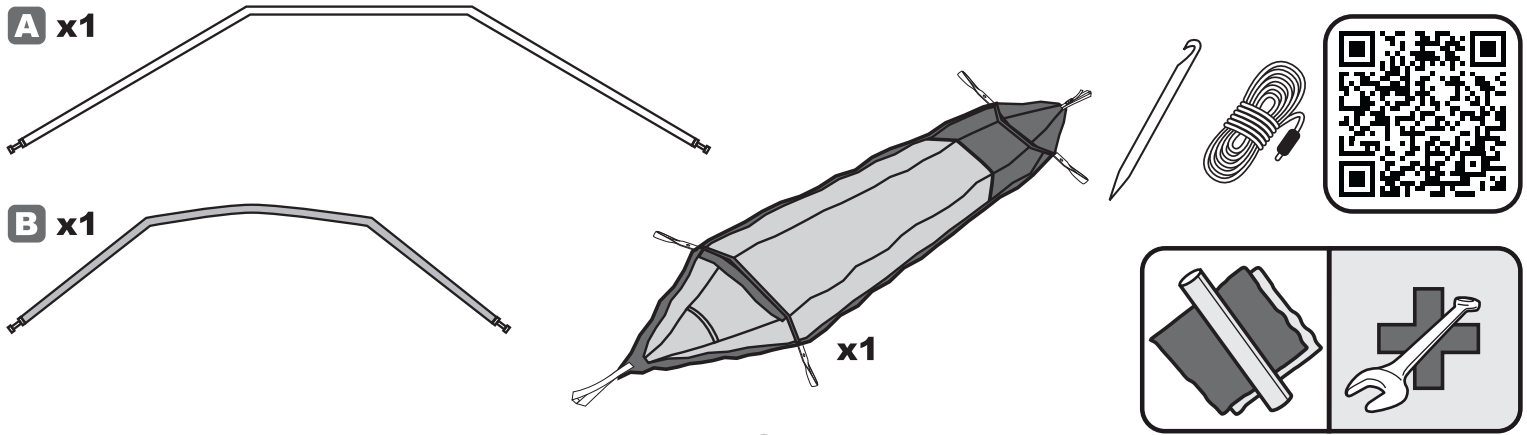

BIVY TENT

ISTRUZIONI DI MONTAGGIO • ASSEMBLY INSTRUCTIONS • INSTRUCTIONS DE MONTAGE • INSTRUCCIONES DE MONTAJE

1

2

3

- Montaggio con porta aperta
- Set up with open door
- Montage avec porte ouverte
- El montaje con la puerta abierta
- Mantenere sempre un'adeguata ventilazione all'interno della tenda per evitare pericolo di soffocamento.
- Maintain an adequate ventilation inside your tent at all times to avoid danger of suffocation.
- Maintenez une ventilation adéquate à l'intérieur de la tente en tout temps afin d'éviter l'asphyxie.
- Mantener siempre una ventilación adecuada en el interior de la tienda para evitar el riesgo de sofocamiento.